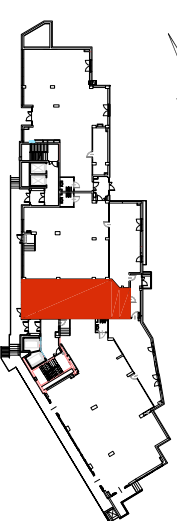

Warszawa, ul. Samochodowa 2

RZUT ORIENTACYJNY

ZESTAWIENIE POWIERZCHNI

U2B. LOKAL USŁUGOWY 99,49 m²

POWYKONAWCZE POMIARY I POWIERZCHNIE UŻYTKOWE LOKALU
WG RZECZYWISTEGO POMIARU ZGODNIE Z NORMĄ PN-70/B-02365

99,49

m²

U2B

lokal