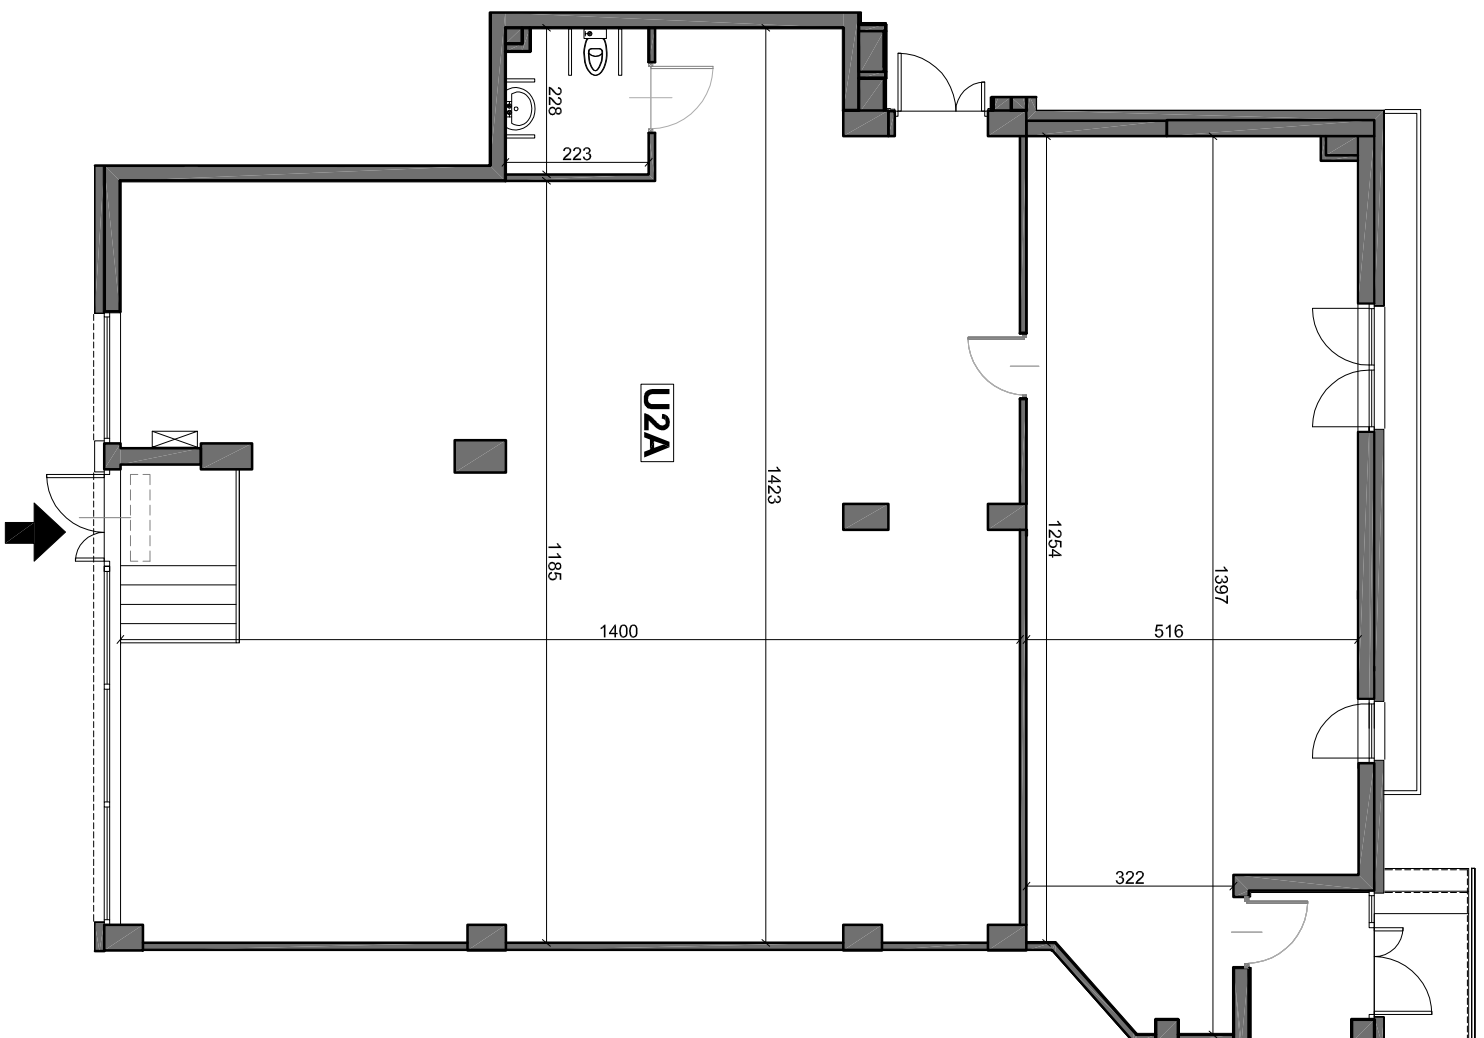

## Warszawa, ul. Samochodowa 2

RZUT ORIENTACYJNY

### ZESTAWIENIE POWIERZCHNI

U2A. LOKAL USŁUGOWY 243,13 m<sup>2</sup>

243,13

m<sup>2</sup>

U2A

lokal

POWYKONAWCZE POMIARY I POWIERZCHNIE UŻYTKOWE LOKALU  
WG RZECZYWISTEGO POMIARU ZGODNIE Z NORMĄ PN-70/B-02365