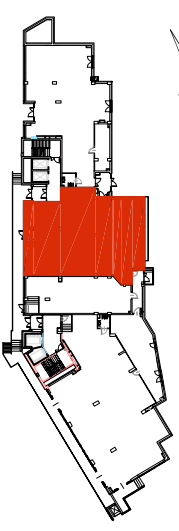

## Warszawa, ul. Samochodowa 2

RZUT ORIENTACYJNY

### ZESTAWIENIE POWIERZCHNI

U2A. LOKAL USŁUGOWY 243,13 m<sup>2</sup>

243,13

m<sup>2</sup>

U2A

lokal

POWYKONAWCZE POMIARY I POWIERZCHNIE UŻYTKOWE LOKALU  
WG RZECZYWISTEGO POMIARU ZGODNIE Z NORMĄ PN-70/B-02365